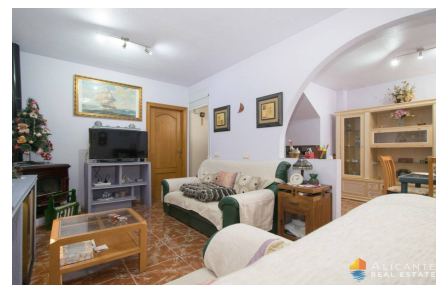

Chollo

Casa adosada en Torrevieja con enorme terraza

Casa Adosada - Torrevieja - Nueva Torrevieja

Ref. ATV-2038

157.260€ ~~177.260~~

- SUMA: 552,75 - Gastos de la Comunidad: no hay - Aeropuerto, menos que 1 hora de conducir - Aire Acondicionado - Amueblado - Balcón - Barbacoa - Buen estado - Cerca de las tiendas - Cerca de todos los servicios - Chimenea - Cocina completa - Cocina independiente - Comedor - Doble acristalamiento - Guardarropa - Patio - Persianas -